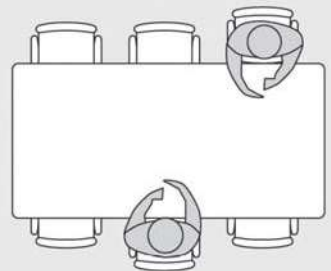

ミーティングテーブル

幅、奥行のあるテーブル。
大きな図面も広げられます。

ホワイト

- W1800×D900×H700
- W1500×D750×H700
- W1200×D750×H700

ミーティングテーブル

Convenience
goods

作業スペースや
打ち合わせの多い方に

なめらか半円で安全。
便利なサイドテーブル。

サイドテーブル
W1200×D700×H700

寸法目安

W1200×D450

- 対面で座ることはできません。
- 2人で座るには十分な幅です。
- 奥行がないので、狭小空間ではデスクの代用にもなります。

W1200×D750

- 奥行があるので対面で座っても気になりません。
- 2人座るには十分な幅です。

W1500×D600

- 2.5人掛け。
2人ならゆったり座れます。
- 一人が作業するに調度良い奥行ですが、対面になると窮屈に感じます。

W1800×D900

- 幅・奥行ともに、6人で座っても十分な作業スペースが確保できます。
- 一層ほどの大きなサイズなので、狭小空間での使用は、配置を考慮してからご注文ください。

引違い書庫

写真の商品をご注文頂く場合、下記の3つの家具の組み合わせて注文下さい。
またガラス戸、スチール戸、それぞれでお使い頂くことも可能です。

幅
900mm

○こちらのサイズのみ、
奥深タイプがあります

幅
1200mm

幅
1800mm