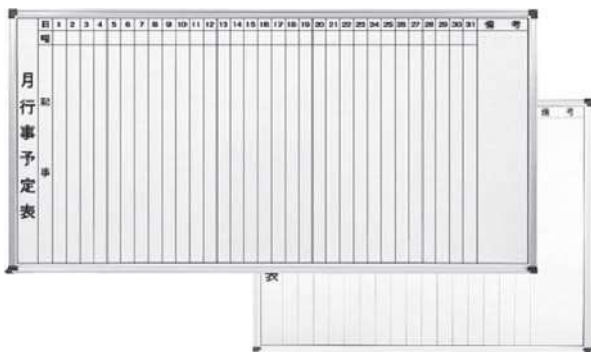

シューズボックス
W1000×D330×H890
W900×D380×H1790

- 12人用
- 12人用(長靴用)

応接セット

いつもより、
ちょっと贅沢な応接。

応接セット【ワイド】

応接椅子【ワイド】	W690×D730×H750
応接ソファ(3人掛け)【ワイド】	W1680×D730×H750
応接テーブル【ワイド】	W1050×D450×H450

自由に書ける無地。
壁掛・脚付、サイズも豊富です。

ホワイトボード【無地】

無地【幅 1800】	W1800×H900
無地【幅 1200】	W1200×H900
無地【幅 900】	W900×H600
無地【幅 1800】脚付タイプ	W1800×H1800(脚付時)
無地【幅 1200】脚付タイプ	W1200×H1800(脚付時)

月間スケジュールが書けて便利。
脚付タイプの裏面は無地です。

ホワイトボード【月予定】

月予定【幅 1800】	W1800×H900
月予定【幅 1200】	W1200×H900
月予定【幅 900】	W900×H600
月予定【幅 1800】脚付タイプ	W1800×H1800(脚付時)