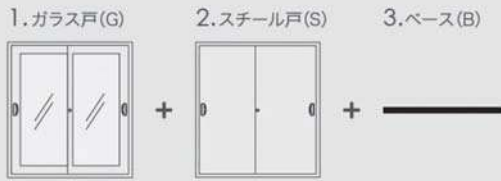

引違い書庫

写真の商品をご注文頂く場合、下記の3つの家具の組み合わせて注文下さい。
またガラス戸、スチール戸、それぞれでお使い頂くことも可能です。