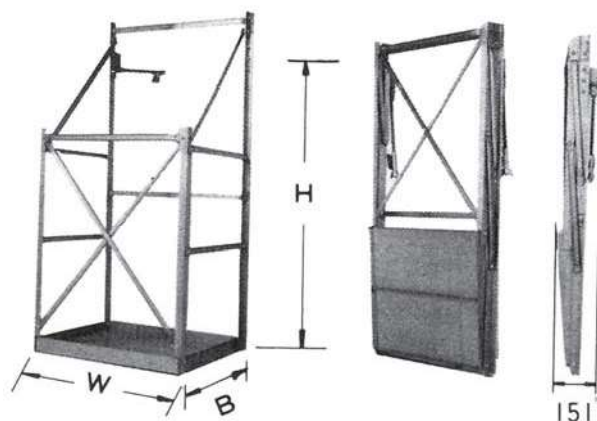

【トビック】

仕様

型式	トビック寸法 B×W×H	重量
I	615 × 763 × 1260	13kg
II	615 × 1063 × 1260	15kg
III	615 × 763 × 1430	17kg
IV	615 × 1063 × 1430	19kg
V	615 × 1463 × 1430	21kg

積載荷重 200kg 安全率 5 倍

取付金具

取付金具仕様寸法

型式	B 寸法	t 寸法
A ₂ 型	125~490mm	7~28mm
B ₁ 型	0~40mm	
B ₂ 型	0~150mm	
B ₃ 型	80~250mm	
B ₄ 型	115~300mm	

【足場チェーン】

足場チェーン用金具

重量 0.95kg

寸法	重量
3.0m	1.93kg
4.0m	2.54kg