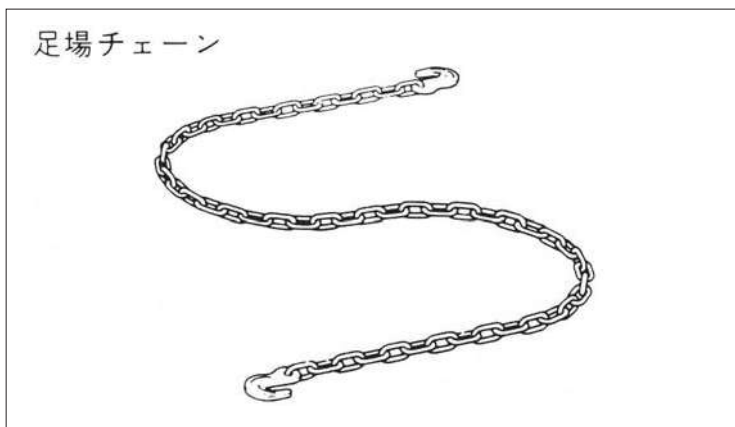

【トビック】

仕様

型式	トビック寸法 B×W×H	重量
I	615 × 763 × 1260	13kg
II	615 × 1063 × 1260	15kg
III	615 × 763 × 1430	17kg
IV	615 × 1063 × 1430	19kg
V	615 × 1463 × 1430	21kg

積載荷重 200kg 安全率 5 倍

取付金具

取付金具仕様寸法

型式	B 寸法	t 寸法
A ₂ 型	125~490mm	7~28mm
B ₁ 型	0~40mm	
B ₂ 型	0~150mm	
B ₃ 型	80~250mm	
B ₄ 型	115~300mm	

【足場チェーン】

足場チェーン用金具

重量 0.95kg

寸法	重量
3.0m	1.93kg
4.0m	2.54kg