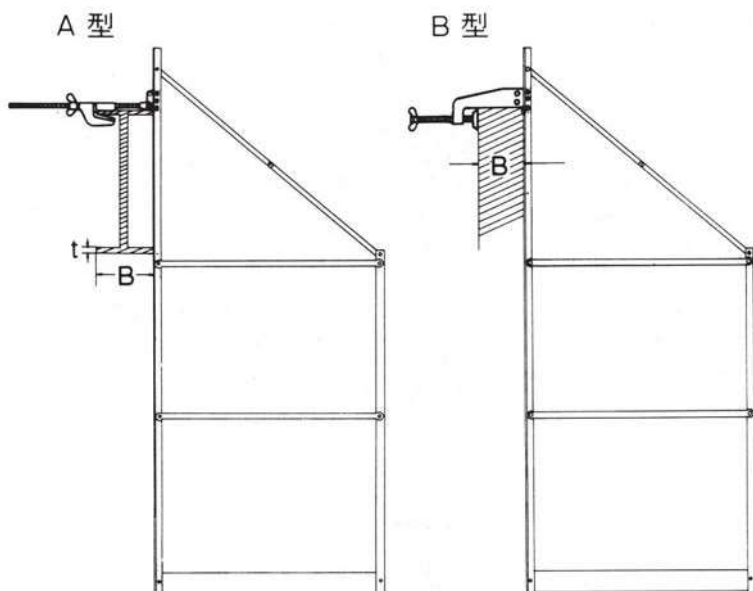

【トビック】

仕様

型式	トビック寸法 B×W×H	重量
I	615 × 763 × 1260	13kg
II	615 × 1063 × 1260	15kg
III	615 × 763 × 1430	17kg
IV	615 × 1063 × 1430	19kg
V	615 × 1463 × 1430	21kg

積載荷重 200kg 安全率 5 倍

取付金具

取付金具仕様寸法

型式	B 寸法	t 寸法
A ₂ 型	125~490mm	7~28mm
B ₁ 型	0~40mm	
B ₂ 型	0~150mm	
B ₃ 型	80~250mm	
B ₄ 型	115~300mm	

【足場チェーン】

足場チェーン用金具

重量 0.95kg

寸法	重量
3.0m	1.93kg
4.0m	2.54kg