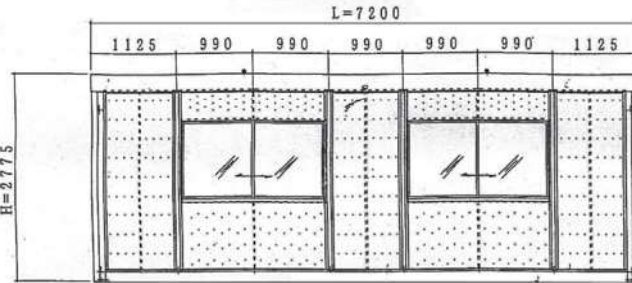

## 【ユニットハウス】

NH72型

NH-72

背面図

左側面図

右側面図

正面図

重量 2,201kg