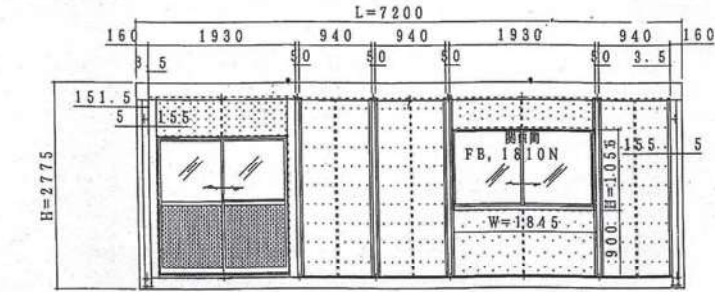

## 【ユニットハウス】

NH72型

NH-72

背面図

左側面図

右側面図

正面図

重量 2,201kg