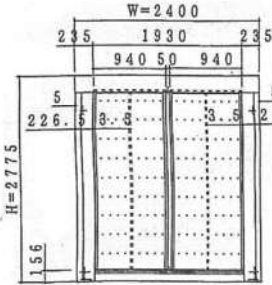

## 【ユニットハウス】

NH72型

NH-72

背面図

左側面図

右側面図

正面図

重量 2,201kg

NH-52

背面図

左側面図

右側面図

正面図

重量 1,535kg