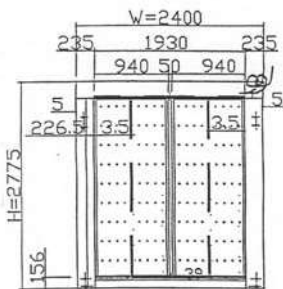

## 【ユニットハウス】

NH72型

NH-72

背面図

左側面図

右側面図

正面図

重量 2,201kg

NH-52

背面図

左側面図

右側面図

正面図

重量 1,535kg