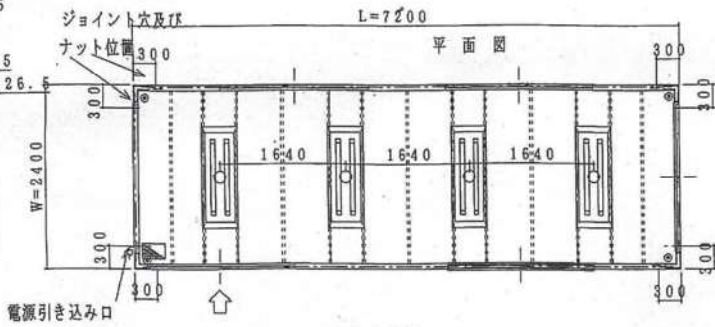

## 【ユニットハウス】

NH72型

NH-72

背面図

左側面図

右側面図

正面図

重量 2,201kg