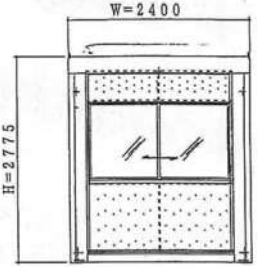

## 【ユニットハウス】

NH72型

NH-72

背面図

左側面図

右側面図

正面図

重量 2,201kg

NH-52

背面図

左側面図

右側面図

正面図

重量 1,535kg