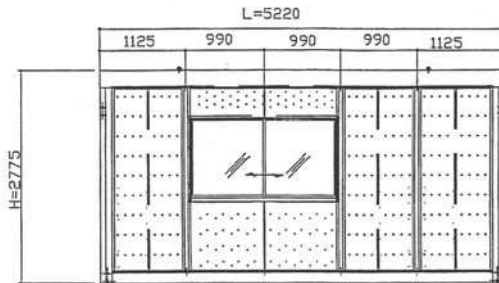

NH-72

背面図

重量 2,201kg

NH-52

背面図

重量 1,535kg