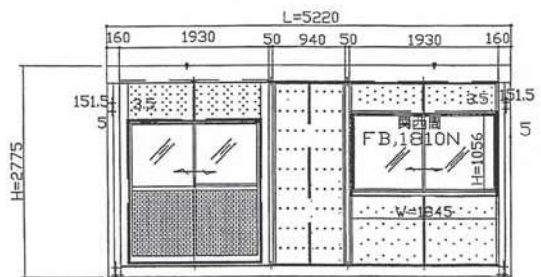

正面図

重量 1,535kg