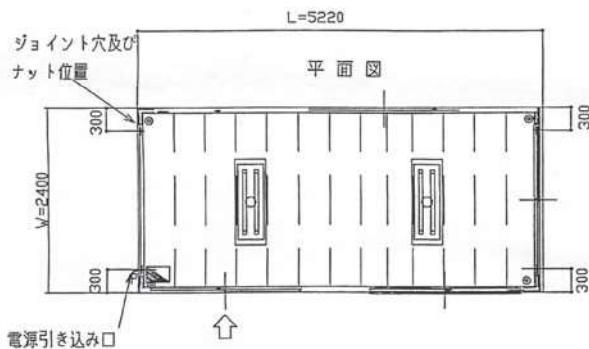

正面図

重量 1,535kg