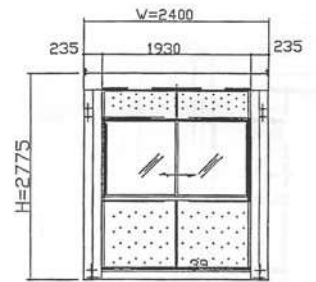

右側面図

重量 1,535kg