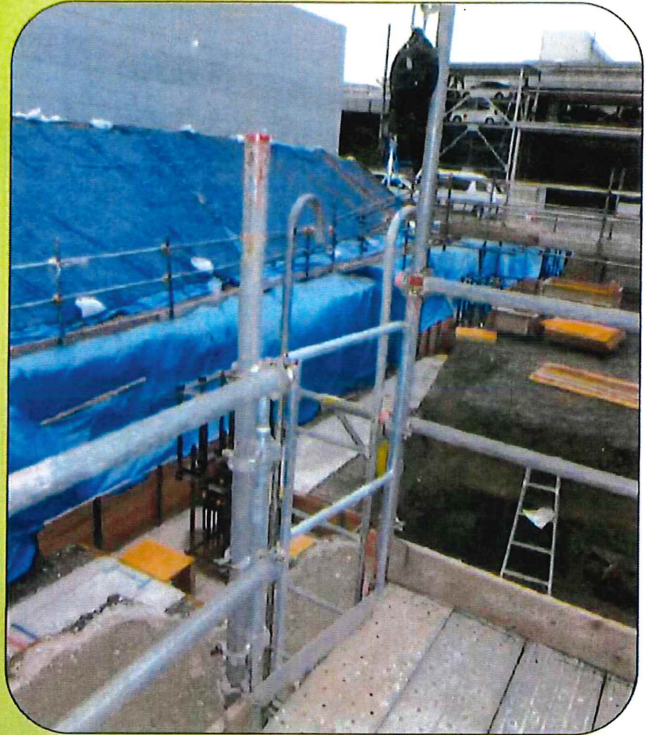

### シンプルな構造!

誰でも簡単に取付け可能。上段パイプの穴(φ8)を利用して、注意喚起等の表示板が取付け可能。(外形寸法図)

### 作業員の落下防止対策!

当てプレートを単管等に当てる事により、作業者がドアに倒れ込んでも、ドアは通路側にしか開きません。(開閉イメージ図)

商品名	KSスイングドア
品番	1002000
単位質量	9.4kg

※パイプクランプ、単管(建柱等)は、本品には含まれません。

(外形寸法図)

(開閉イメージ図)