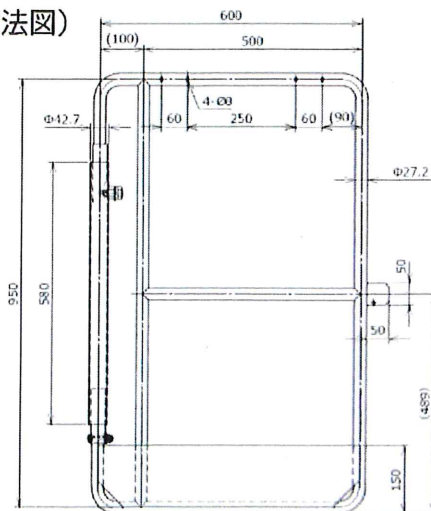

### シンプルな構造!

誰でも簡単に取付け可能。上段パイプの穴(φ8)を利用して、注意喚起等の表示板が取付け可能。(外形寸法図)

### 作業員の落下防止対策!

当てプレートを単管等に当てる事により、作業者がドアに倒れ込んでも、ドアは通路側にしか開きません。(開閉イメージ図)

商品名	KSスイングドア
品番	1002000
単位質量	9.4kg

※パイプクランプ、単管(建柱等)は、本品には含まれません。

(外形寸法図)

(開閉イメージ図)