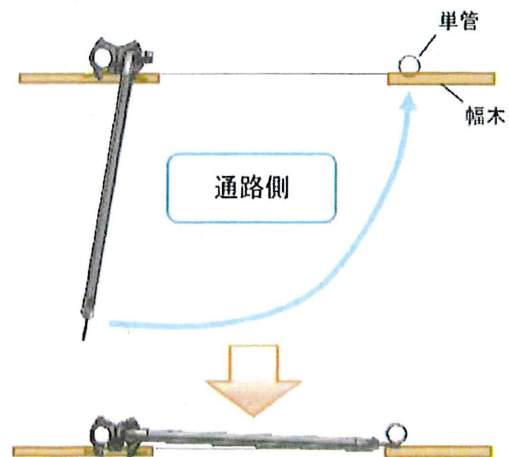

### シンプルな構造!

誰でも簡単に取付け可能。上段パイプの穴(φ8)を利用して、注意喚起等の表示板が取付け可能。(外形寸法図)

### 作業員の落下防止対策!

当てプレートを単管等に当てる事により、作業者がドアに倒れ込んでも、ドアは通路側にしか開きません。(開閉イメージ図)

商品名	KSスイングドア
品番	1002000
単位質量	9.4kg

※パイプクランプ、単管(建柱等)は、本品には含まれません。

(外形寸法図)

(開閉イメージ図)